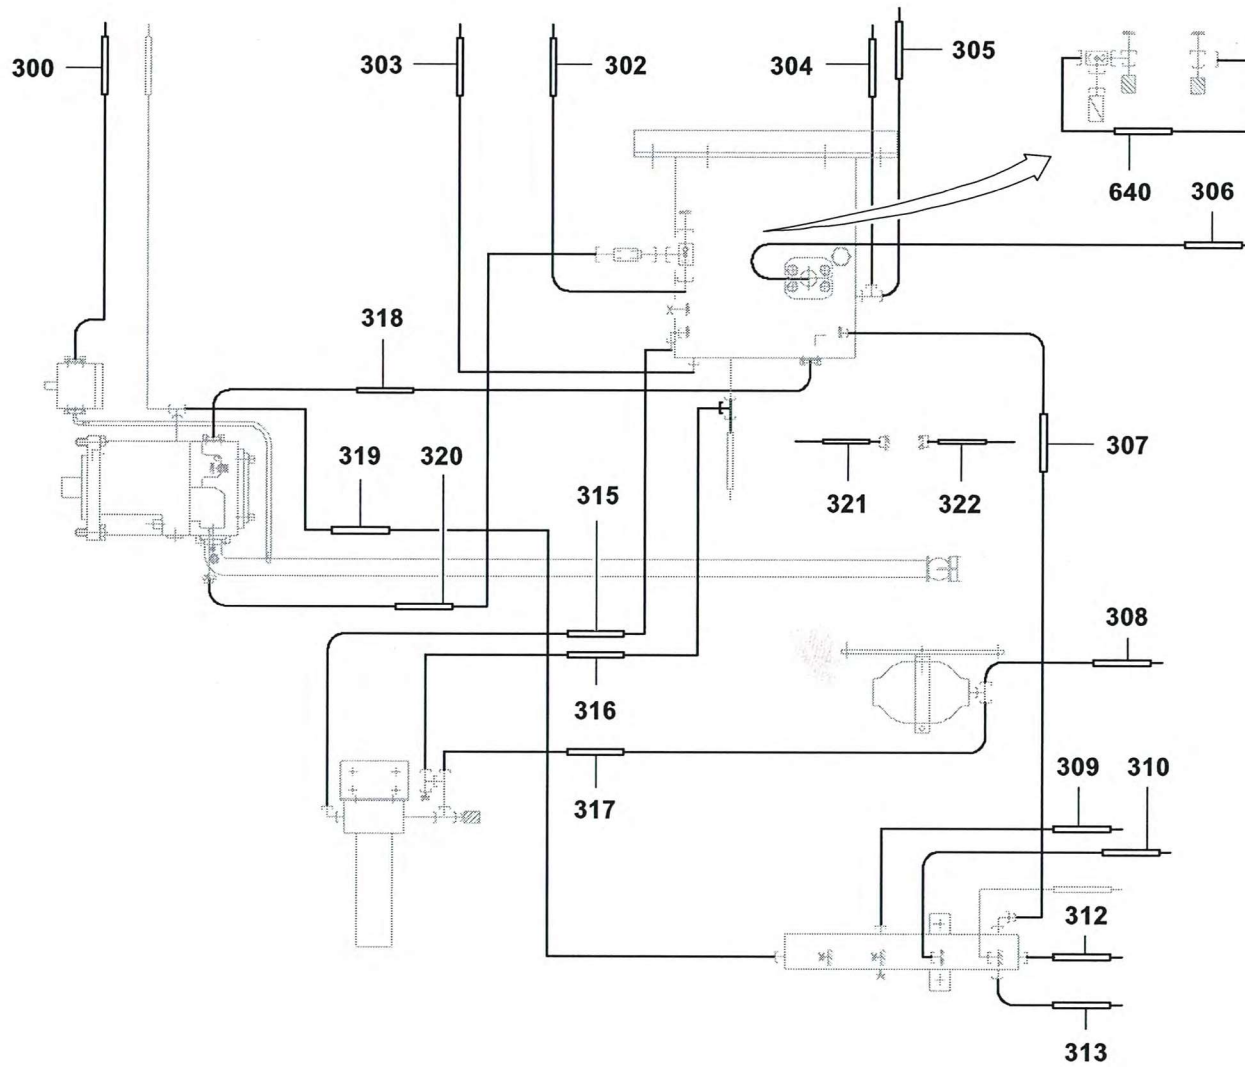

GROVESCHLAUCHLEITUNGEN
HOSESBILDTADEL
PICTORIAL DISPLAYGMK 5095
BE 660
G 786

01.08

3150840-ETL #

1/1

3150840-0-BL01-0108-4100